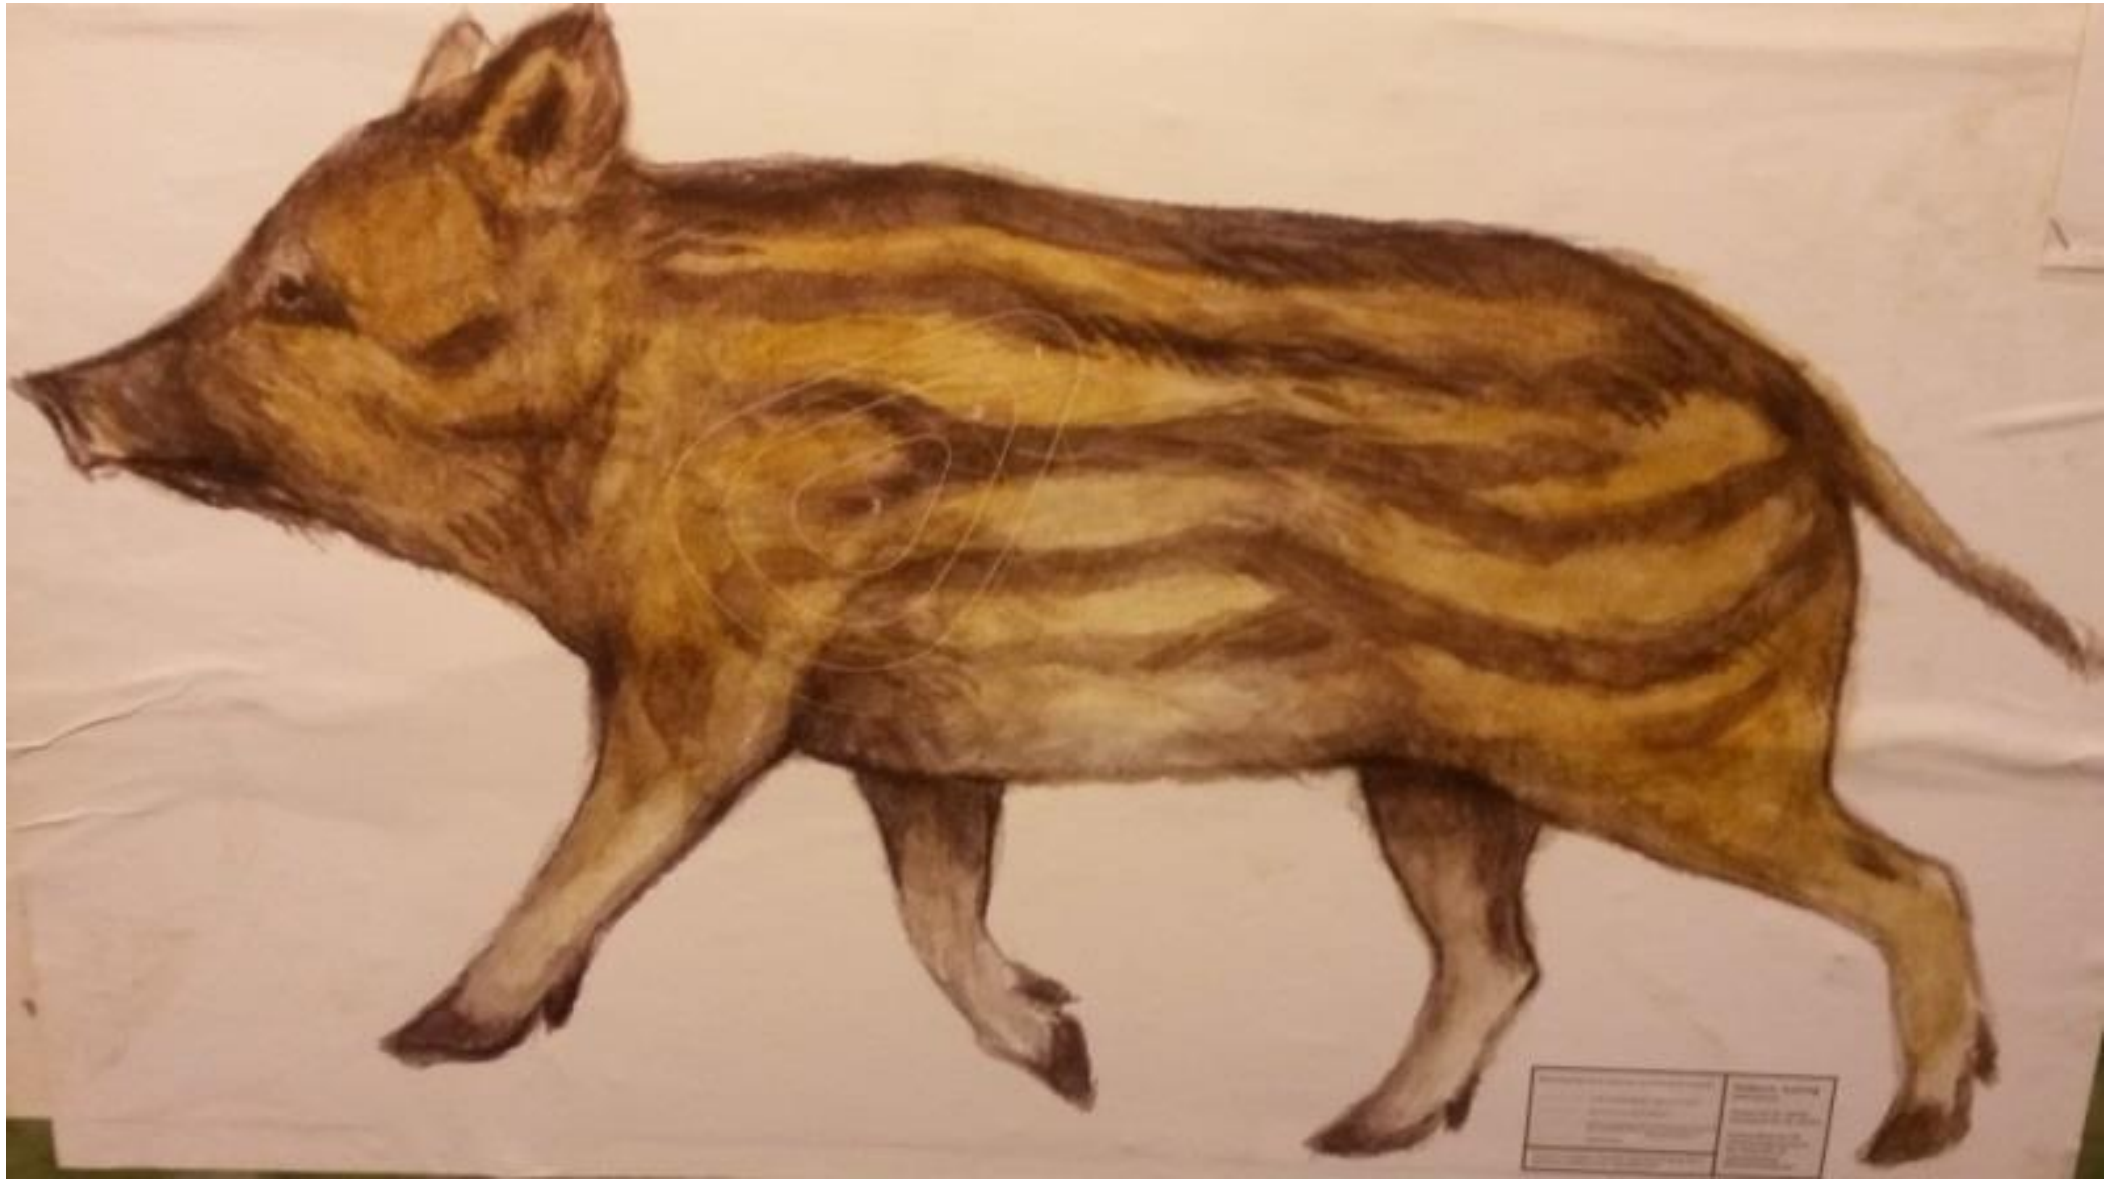

Skiveopstilling:

300M

250m

200m

150 m

100 m